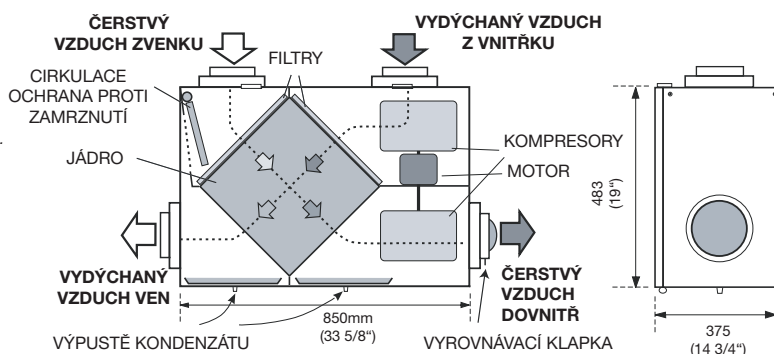

LIFEBREATH®

THE ULTIMATE AIR EXCHANGER

TEPELNĚ VODIVÉ, PATENTOVANÉ HLINÍKOVÉ JÁDRO

Rekuperační jádro s příčným průtokem přenáší teplo mezi dvěma vzduchovými proudy. Lze jej snadno odmontovat a provádět čištění nebo údržbu.

MOTORY A VENTILÁTORY

Každý vzduchový proud má jeden odstředivý ventilátor poháněný běžným motorem typu PSC. 230 V, 0,8 A

FILTRY

Omyvatelné vzduchové filtry na odvodu a na přívodu vzduchu.

MONTÁŽ REKUPERAČNÍHO VENTILÁTORU

Jednotka je dodávána se čtyřmi vyztuženými polyesterovými popruhy do čtyř vsuvek se závitem.

OCHRANA PROTI ZAMRZNUTÍ

Cirkulační systém ochrany proti zamrznutí pomocí hradítka. (pouze u HR250D)

SKŘÍŇ

Pozinkovaná ocel tl. 1mm s nátěrem (G60) se zvýšenou odolností vůči korozi. Izolace proti externí kondenzaci. Vypouštěcí přípojky dvě x 13mm (1/2" O.D.).

HMOTNOST 32,5 kg

HMOTNOST BALENÍ 33,5 kg

DOPLŇKOVÉ PŘÍSLUŠENSTVÍ

99-132 20minutový časový spínač větráku - (3žilový) vodič pro nízké napětí, max. délka 30,5m (100')

99-186 Venkovní kryty, 150 mm (2 x 6"), mřížka 6 x 6 mm (1/4")

99-116 Regulátor vlhkosti pro řízení ventilace – Regulátor vlhkosti se spínáním ON/OFF

99-130 Řízení regulátoru vlhkosti - Regulátor vlhkosti

Záruka

U jednotek poskytujeme celoživotní záruku na rekuperační jádro a 2 roky na vyměnitelné součásti.

ROZMĚRY mm (palce)

*POZNÁMKA: U servisní jednotky se doporučuje vpředu volný prostor 635 mm.

*Všechny potrubní spojky 150mm

DATUM: _____

PODPIS/RAZÍTKO: _____

PROJEKT: _____

MONTÁŽNÍ FIRMA: _____

VÝKON		
Čistý průtok přiváděného vzduchu v cfm (m³h) oproti vnějšímu statickému tlaku		
E.S.P (Pa) (vnější statický tlak)	CFM	m³h
25	136	231
50	126	214
75	116	198
100	107	181
125	95	162
150	86	146
Max. teplotní rekuperace		83 %
VAC@50Hz:		230
Watt / nízká rychlost		49
Watt / vysoká rychlost		120
Jmenovitá hodnota		0,8 A

* POVOLENÍ PRO MAJITELE DOMU

POZNÁMKA: Vzhledem k neustálému výzkumu a vývoji produktu se mohou specifikace, parametry a rozměry bez předchozího oznámení změnit.